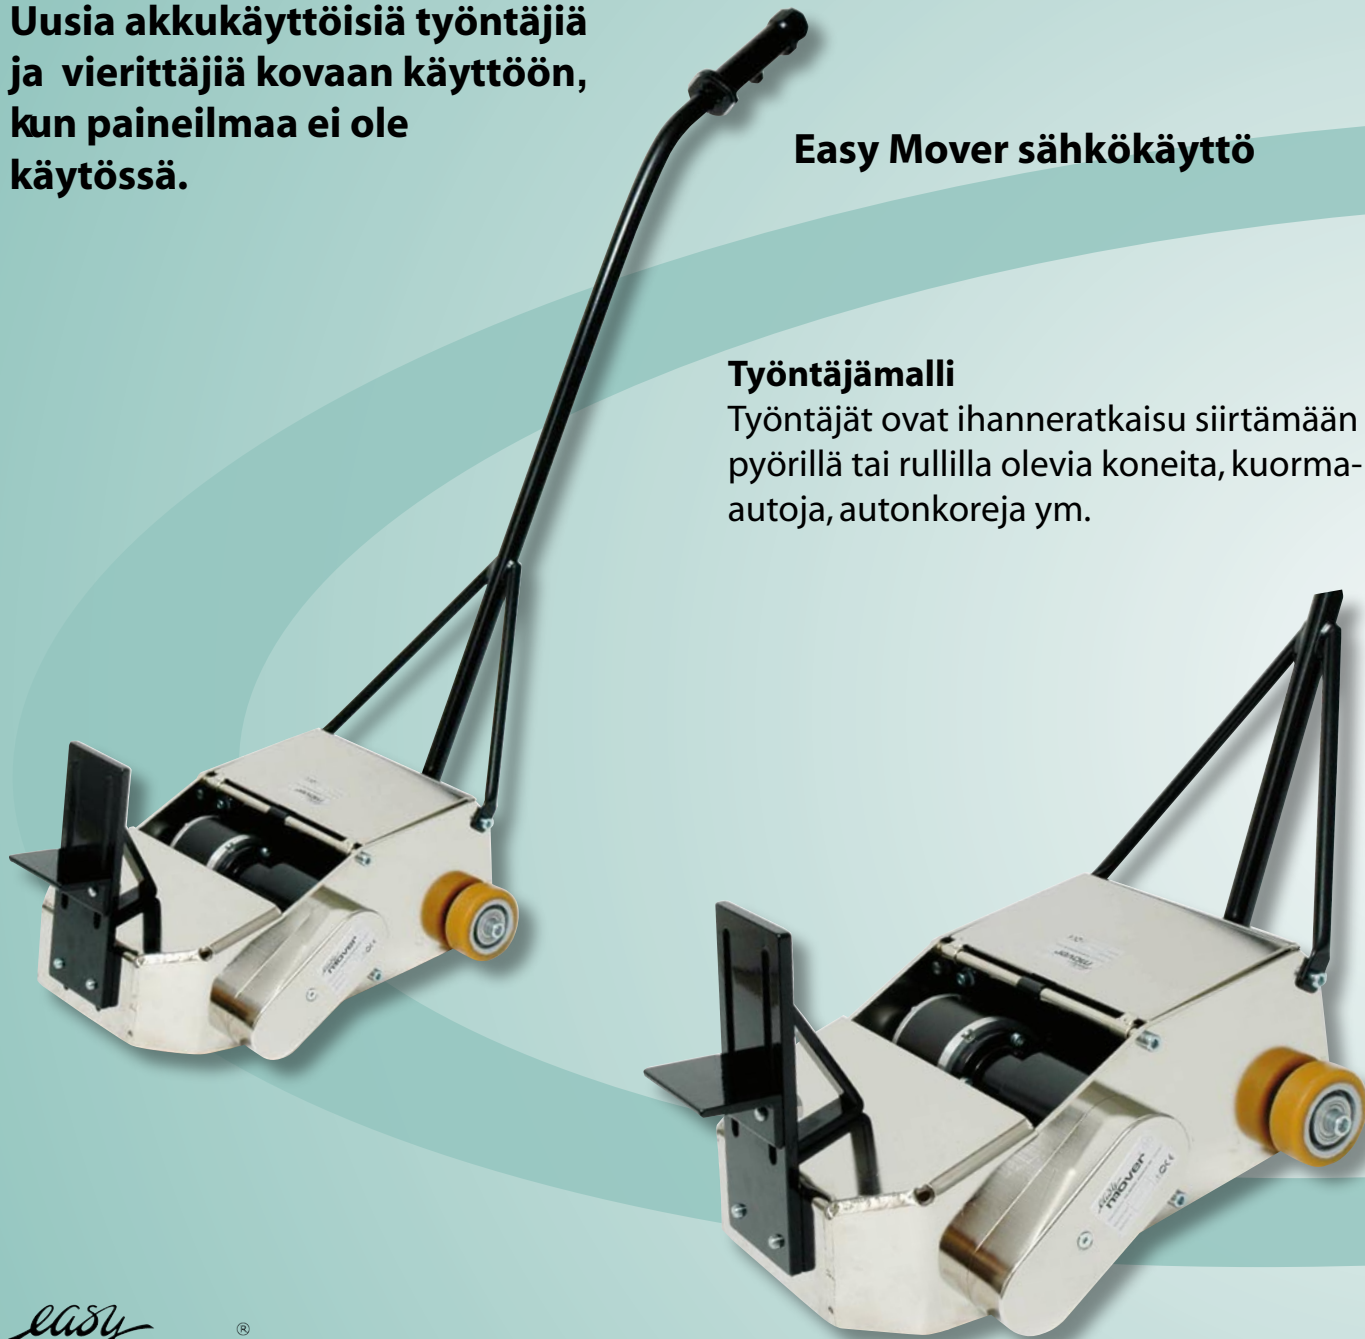

Easy Mover sähkökäyttö

Vierittäjämalli

Siirtää pyöreitä tai pyörillä olevia esineitä joiden halkaisija on väh. 60 cm...
esim. paperirullia, ajoneuvoja, kaapelikeloja ym.

easy mover®

Sähkökäytt. vierittäjät

Malli	Paino	Työntövoima	Suurin nopeus
E 1500	34 kg	1500 kp	12 m/min
E 800	34 kg	800 kp	21 m/min

Sähkömoottori: DC 24 V

Akku: Lyijyakku

Varaaja: 240V / 24 V, 10 A

easy mover®

Alkuperäinen

Uusia akkukäyttöisiä työntäjiä ja vierittäjiä kovaan käyttöön, kun paineilmaa ei ole käytössä.

Easy Mover sähkökäyttö

Työntäjämalli

Työntäjät ovat ihanneratkaisu siirtämään pyörillä tai rullilla olevia koneita, kuorma-autoja, autonkoreja ym.

easy mover®

Sähkökäytt. työntäjät

Malli	Paino	Työntövoima	Suurin nopeus
AE 1400	39 kg	1400 kp	14 m/min
AE 700	39 kg	700 kp	23 m/min
ARE 1400*	39 kg	1400 kp	14 m/min
ARE 700*	39 kg	700 kp	23 m/min